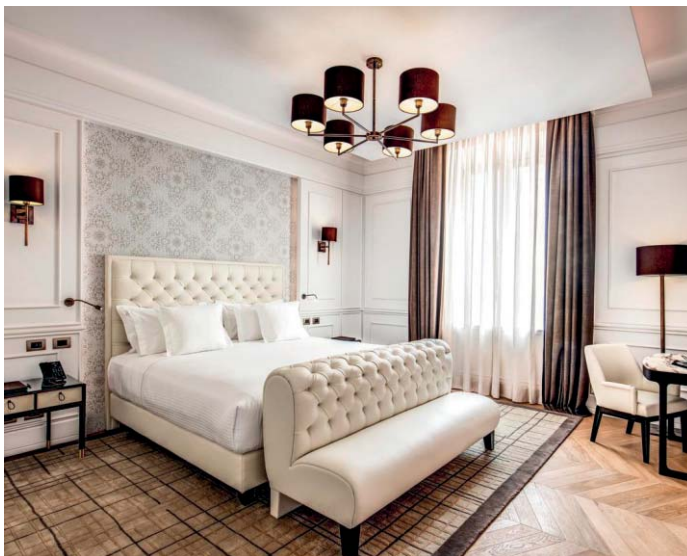

5

Hotel Augustus

Forte dei Marmi - Italie (Look et Piantane)

Rome - Italie (Galileo)

6

Grand Luxe Hotel Splendide Royal