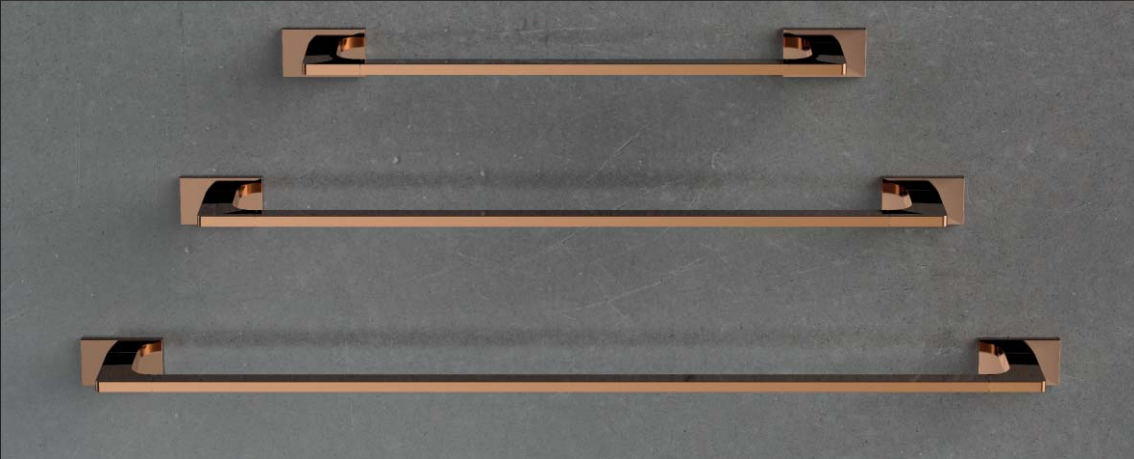

LOOK porte la signature de Luca Colombo, l'un des designers les plus actifs de Colombo Design qui, grâce à ses compétences et son attitude créative, a le plus marqué l'histoire et la croissance de l'entreprise. Conçus en 2004, les accessoires de la série LOOK font toujours partie des best-sellers de Colombo Design aujourd'hui.

Look Luca Colombo