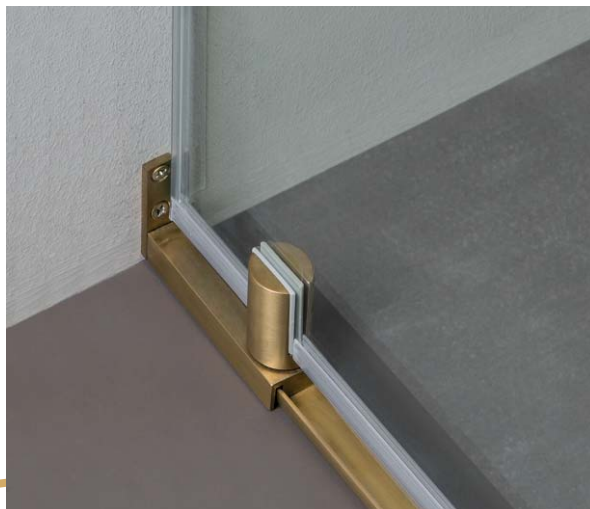

Élégante et fonctionnelle, la cabine de douche GALILEO est l'expression maximale de l'innovation technologique Cesana, une caractéristique distinctive d'une entreprise capable de regarder vers l'avenir et de proposer des solutions de haut niveau. Grâce à la multiplicité des finitions du verre et des profilés, GALILEO offre au designer la possibilité de créer des solutions uniques et entièrement personnalisées, s'intégrant parfaitement dans la salle de bain.

Des modèles:

- . Niche et coin, avec portes battantes ou coulissantes
- . Muraux

Disponible dans toutes les finitions PVD.

Largeur maximale des profilés PVD: 150 cm
Verre de sécurité de 8 mm, personnalisable
en 10 variantes de couleurs. Production sur mesure.

Galileo