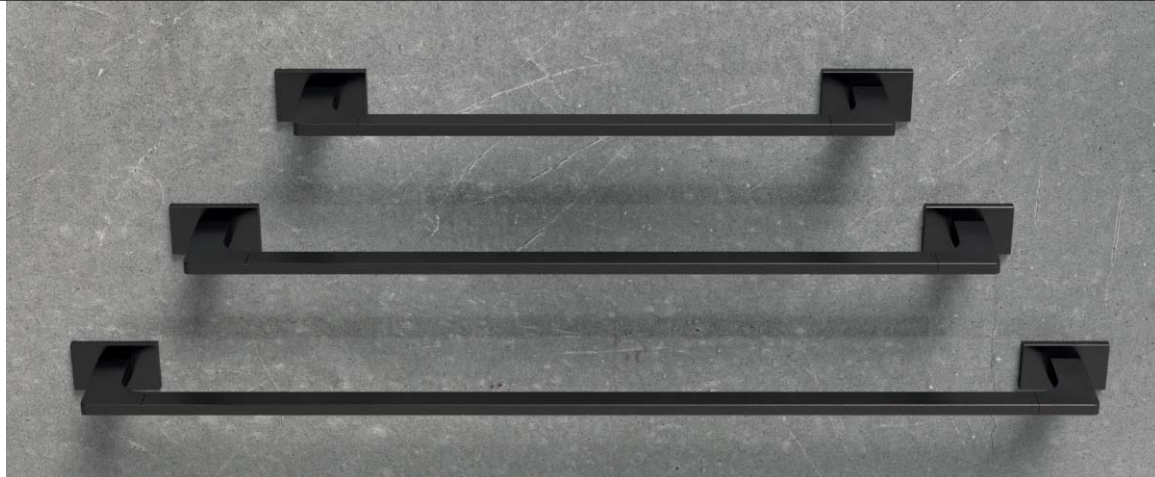

Conception d'une recherche minutieuse des proportions pour exprimer l'essentialité et l'élégance raffinée. LOOK, la collection d'accessoires de salle de bain conçue par Luca Colombo pour Colombo Design, accentue la combinaison des lignes pures, devenant un meuble minimal avec une grande personnalité.

Matériel: Laiton / Cromall®

Garantie: 30 ans dans les finitions PVD

Look
Luca Colombo