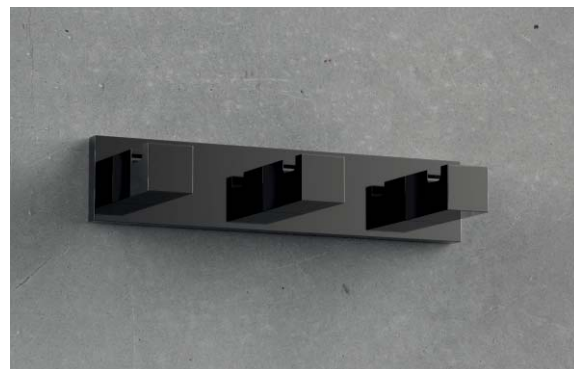

Conception d'une recherche minutieuse des proportions pour exprimer l'essentialité et l'élégance raffinée. LOOK, la collection d'accessoires de salle de bain conçue par Luca Colombo pour Colombo Design, accentue la combinaison des lignes pures, devenant un meuble minimal avec une grande personnalité.

Matériel: Laiton / Cromall®

Garantie: 30 ans dans les finitions PVD

Look
Luca Colombo